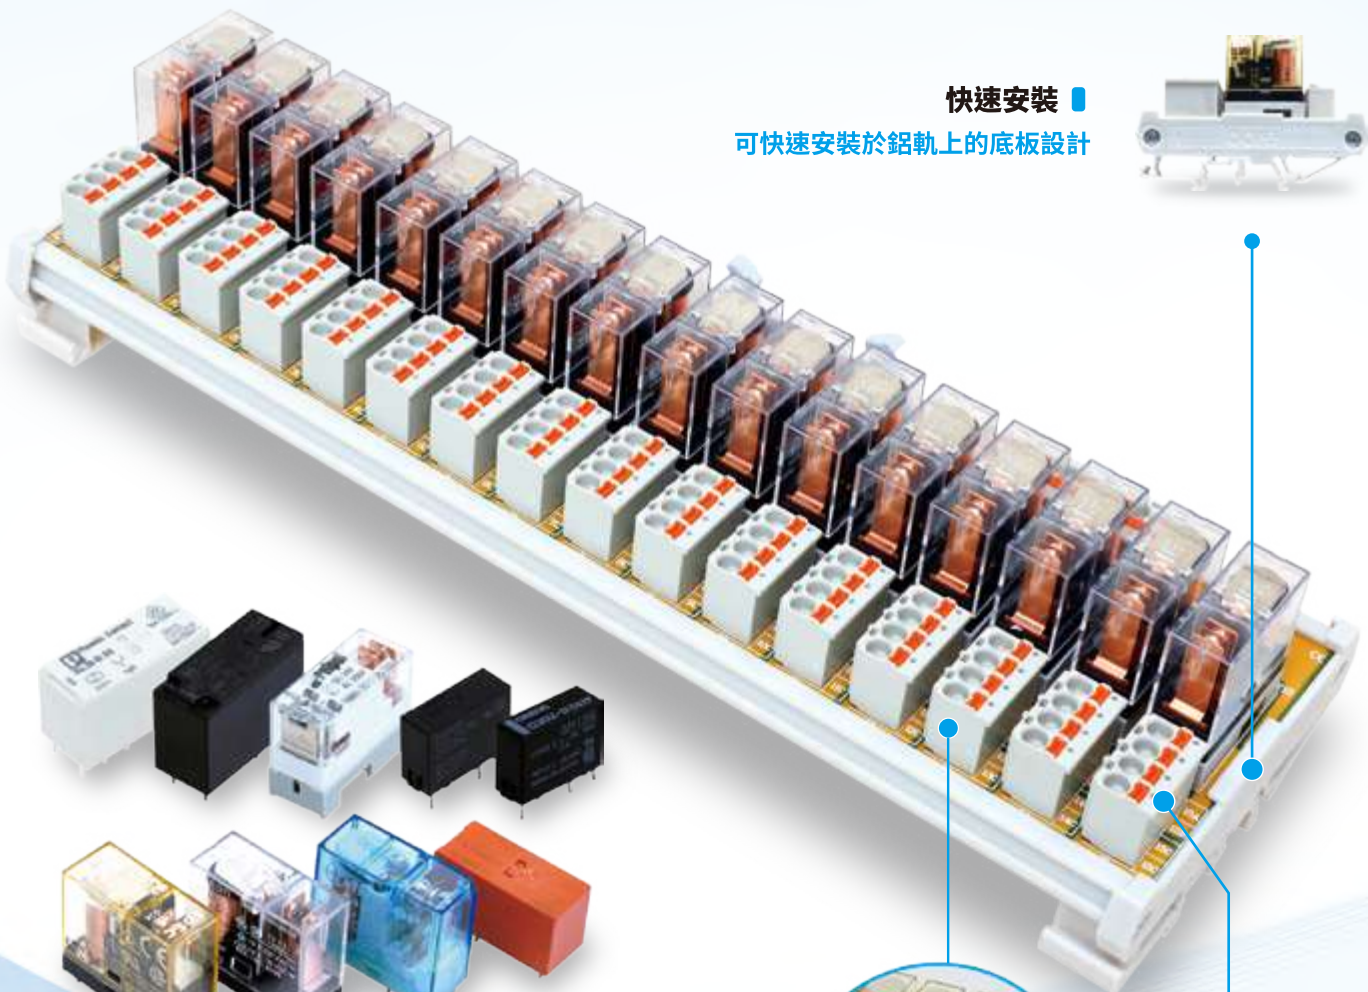

bore27494651

柏叡 LINE ID

0978963395

柏叡 粉絲團

柏叡自動化

快速安裝

可快速安裝於鋁軌上的底板設計