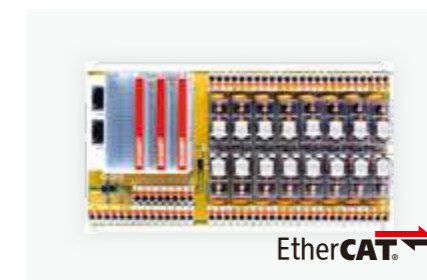

CM-RE63RA1A 系列

EtherCAT®