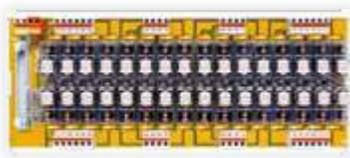

- ◆ IDC/MIL 連接器對接 富士通連接器
- ◆ 25 AWG 銅鍍錫線

**對應三菱 MITSUBISHI PLC**

**輸出單元 32OUT**  
 QY41P、QY42P、QY71、AJ65SBTCF1-32T  
 LY41NT1P、LY41PT1P、LY42NT1P、LY42PT1P

**輸入輸出單元 32IN / 32OUT**  
 LH42C4NT1P、LH42C4PT1P

G2R-OC32VMB-SP