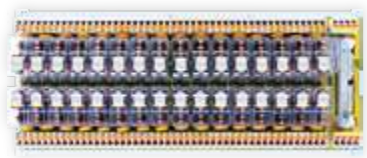

G2R·G6D·MY·NY 系列 IDC/MIL

柏叡專為三菱 MITSUBISHI PLC 腳位設計之 32 點繼電器模組，
只要從以下模組中選擇款式，並搭配右頁之柏叡傳輸線，即可 1 對 1 串連應用！
更多品牌 PLC 對應、模組款式選擇，請見柏叡網站：www.bore.com.tw

搭配 bore 傳輸線

40PIN 可客製線長
A1S-M100B-40C

- IDC/MIL 連接器對接 富士通連接器
- 25 AWG 銅鍍錫線

對應三菱 MITSUBISHI PLC

輸出單元 32OUT
QY41P、QY42P、QY71、AJ65SBTCF1-32T
LY41NT1P、LY41PT1P、LY42NT1P、LY42PT1P

輸入輸出單元 32IN / 32OUT
LH42C4NT1P、LH42C4PT1P

G2R-OC32VMB-SP