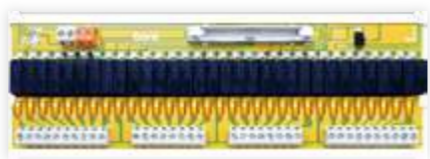

MY-OR32MB

NY-OR32MB

G2R-OR32WMB-SP-PH

G2R-OK32MB-SP-PH

G6D-OV32MBX-SP

G6D-OC32YMB

G6D-OC32MB

**bore**  
 立即掃描加入  
 柏叡社群！