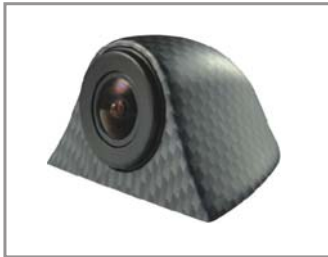

- T1**
- 1/4 CCD
 - 0.5+0.6 LUX
 - 180°+60° Viewing Angle
 - DC 5-15V
 - 71(W) x 32(D) X27(H)mm

- E61**
- 1/4 CCD
 - 0.5 LUX
 - 170° Viewing Angle
 - DC5-15V
 - 19(D) x 25(L)mm

- E61 BNC**
- 1/4 CCD
 - 0.5 LUX
 - 170° Viewing Angle
 - DC5-15V
 - 19(D) x 25(L)mm

- Z3**
- 1/4 Sensor
 - 0.6 LUX
 - 160° Viewing Angle
 - DC7-12V
 - 19(D) x 16(L)mm

- Z7**
- 1/4 Sensor
 - 0.6 LUX
 - 160° Viewing Angle
 - DC7-12V
 - 19(D) x 25(L)mm

Application of Car DVR + Camera

Car Camera

CE FC E13 IP68

Side View Camera

S1

- 1/4 Sensor
- 0.5 LUX
- 160° Viewing Angle
- DC5-15V
- 40 x 47 x 28mm

A89

- 1/4 Sensor
- 0.6 LUX
- 180° Viewing Angle
- DC5-12V
- 49 x 18 x 21mm

P23

- 1/4 Sensor
- 0.6 LUX
- 70° Viewing Angle
- DC5-12V
- 24 x 20 x 20mm