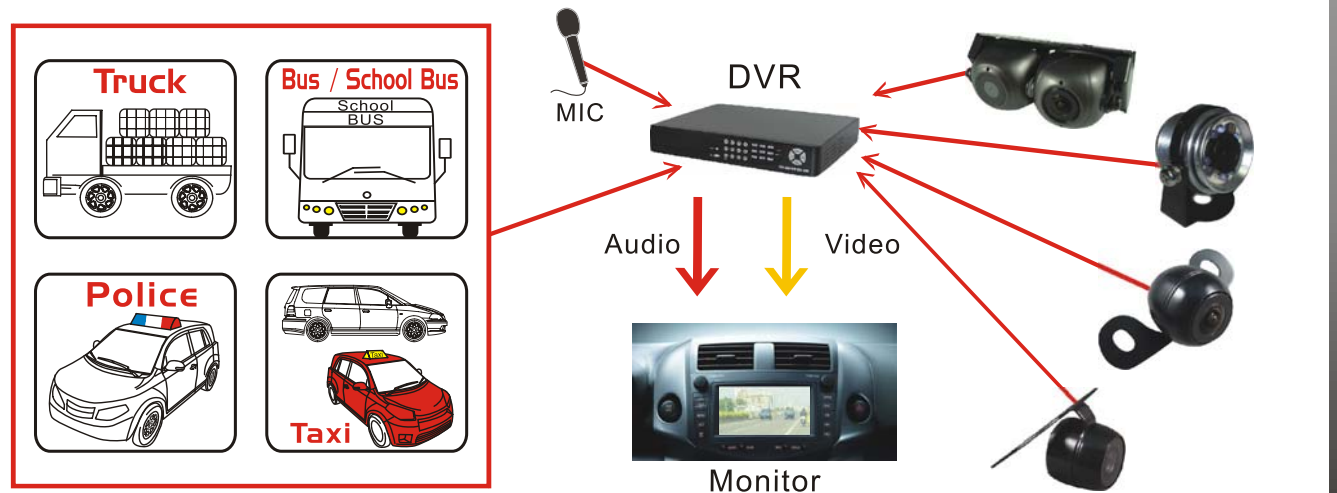

- T1**
- 1/4 CCD
 - 0.5+0.6 LUX
 - 180°+60° Viewing Angle
 - DC 5-15V
 - 71(W) x 32(D) X27(H)mm

- E61**
- 1/4 CCD
 - 0.5 LUX
 - 170° Viewing Angle
 - DC5-15V
 - 19(D) x 25(L)mm

- E61 BNC**
- 1/4 CCD
 - 0.5 LUX
 - 170° Viewing Angle
 - DC5-15V
 - 19(D) x 25(L)mm

- Z3**
- 1/4 Sensor
 - 0.6 LUX
 - 160° Viewing Angle
 - DC7-12V
 - 19(D) x 16(L)mm

- Z7**
- 1/4 Sensor
 - 0.6 LUX
 - 160° Viewing Angle
 - DC7-12V
 - 19(D) x 25(L)mm

Application of Car DVR + Camera

Car Camera