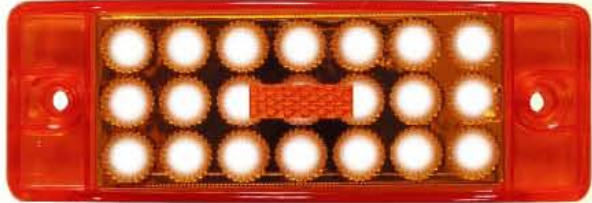

5579-21LED 黃鑽石燈三線全亮型
5579-21LED Daytime yellow light,
three lines, all-lit type **黃殼黃燈**