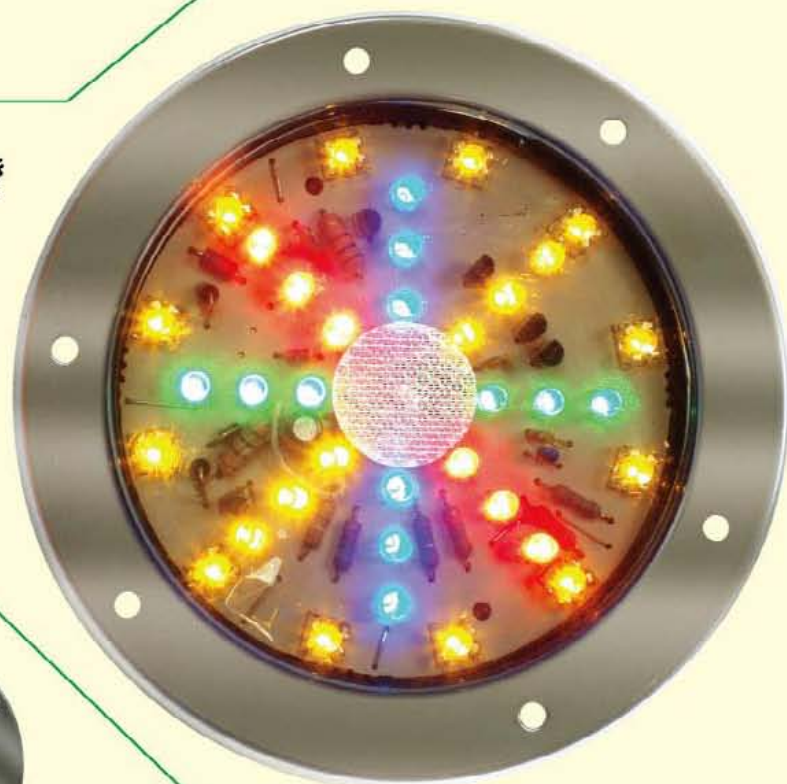

規格 長:142mm 寬:142mm 高:48mm
Specification: (L):142mm (W):142mm (H):48mm
50個一箱 單一重量:0.176kg 總重:8.8kg
50PCS in Box SINGLE:0.176kg TOTAL:8.8kg

四色旋轉式

A8008LED旋轉式+方向燈

A8008 LED ROTARY + DIRECTION LIGHT
8008-36LED 四線 8008-36 LED, four lines.

A8008LED四色直線旋轉式+方向燈

A8008 LED 4C STRAIGHT LINE ROTARY
+ DIRECTION LIGHT

8008-36LED 四線 8008-36 LED, four lines.

四線同色旋轉式

7769A-大功率LED紅燈(藍光圈)四線
7769A large power LED red light
(blue light outer circle), four lines.