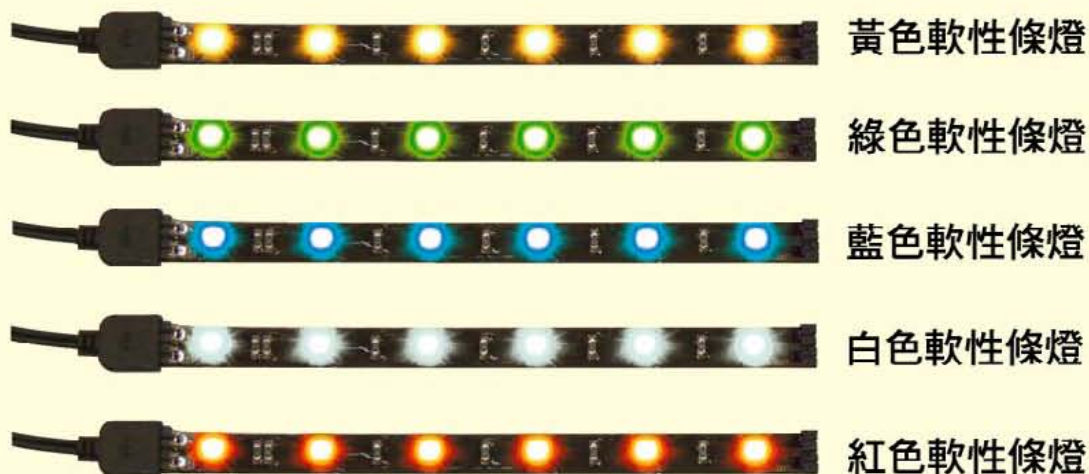

本產品採用3M貼紙和美國上等peoxy永不退色

A9863-6 LED軟性條燈(可串接式)15cm公分 **DC(12V/24V)**