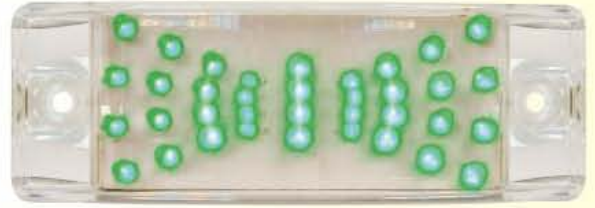

A1286-36LED綠燈四線 全綠蝴蝶
A1286-36 LED green light, four lines, / green butterfly