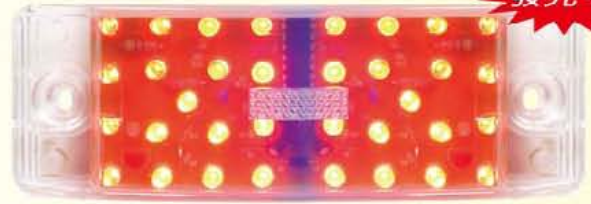

A1286-紅+紅多段式
A1286 Red+Red Multi-stage alarm light

發售中

中華民國專利號碼 NO.M285489
ROC patent No. M285489

100個一箱 單一重量：0.1kg 總重：10kg
100PCS in Box SINGLE:0.1kg TOTAL:10kg