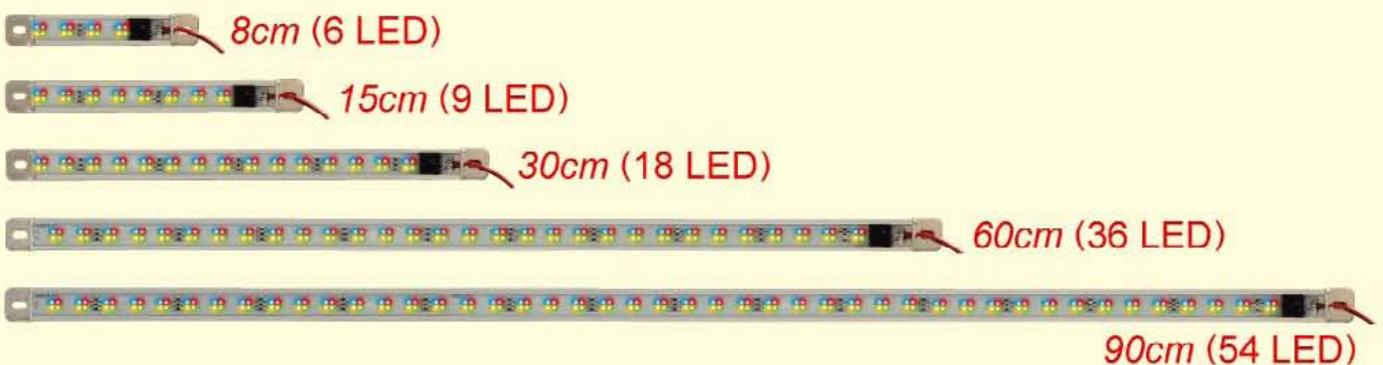

朝日半導體

ASAHI ENTERPRISE CORP.

專利申請中 DC(12V/24V)

新品 近期發售

2310 LED雙面燈系列

2310 LED TWO-SURFACE LIGHT SERIES

多段式

規格 長:146mm 寬:106mm 高:61mm
Specification: (L):146mm (W):106mm (H):61mm

50個一箱 單一重量:0.397kg 總重:19.85kg
50PCS in Box SINGLE:0.397kg TOTAL:19.85kg

新品

鋁合金 LED 條燈系列

Aluminum LED strip light series

近期發售

有開關

無開關

四色燈