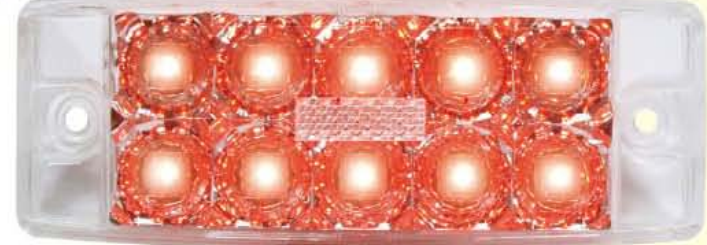

A1286-10LED黃藍2段式3線 鑽石大功率
小燈-藍色、方向燈-黃色

A1286D-10LED綠燈三線 全亮型大功率
A1286D-10 LED green light, three lines, all-lit type big power

A1286-10LED黃白2段式3線 鑽石大功率
小燈-白色、方向燈-黃色 (全亮型-黃)

A1286D-10LED白燈三線 全亮型大功率
A1286D-10 LED white light three lines all-lit type big power