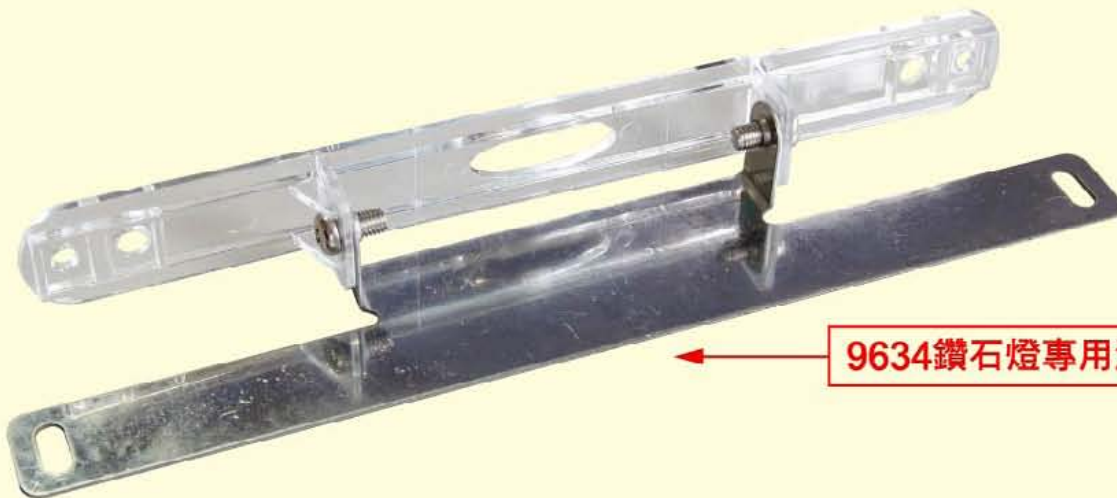

規格 長:190mm 寬:30mm 高:25mm
Specification: (L):190mm (W):30mm (H):25mm

A9634 鑽石系列 A9634 DIAMOND SERIES

A9634 日行燈多段式 (易裝型)

DC(12V/24V)

A9634 七彩多段式

DC(12V/24V共用)

9634 鑽石燈專用活動式底座

A111-LED硬式多段式長條燈