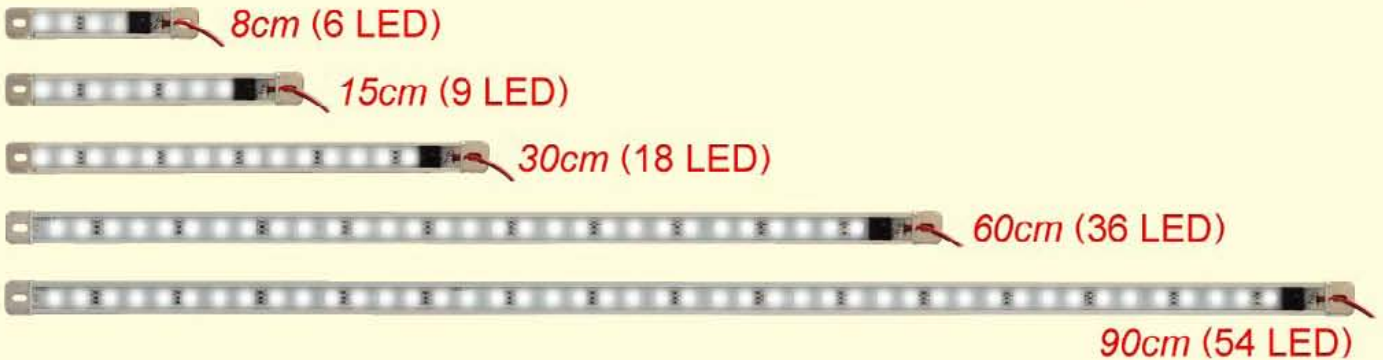

朝日半導體

ASAHI ENTERPRISE CORP.

專利申請中 DC(12V/24V)

新品 近期發售

2310 LED雙面燈系列

2310 LED TWO-SURFACE LIGHT SERIES

多段式

規格 長:146mm 寬:106mm 高:61mm
Specification: (L):146mm (W):106mm (H):61mm

50個一箱 單一重量:0.397kg 總重:19.85kg
50PCS in Box SINGLE:0.397kg TOTAL:19.85kg

新品

鋁合金 LED 條燈系列

Aluminum LED strip light series

近期發售

有開關

無開關

四色燈