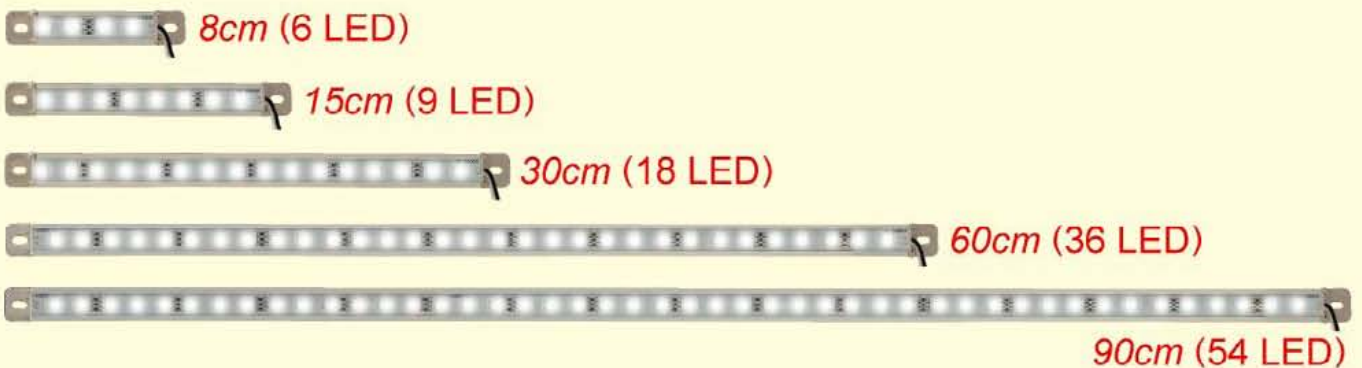

朝日半導體

ASAHI ENTERPRISE CORP.

專利申請中 DC(12V/24V)

新品 近期發售

2310 LED雙面燈系列

2310 LED TWO-SURFACE LIGHT SERIES

多段式

規格 長:146mm 寬:106mm 高:61mm
Specification: (L):146mm (W):106mm (H):61mm

50個一箱 單一重量:0.397kg 總重:19.85kg
50PCS in Box SINGLE:0.397kg TOTAL:19.85kg

新品

鋁合金 LED 條燈系列

Aluminum LED strip light series

近期發售

有開關

無開關

四色燈