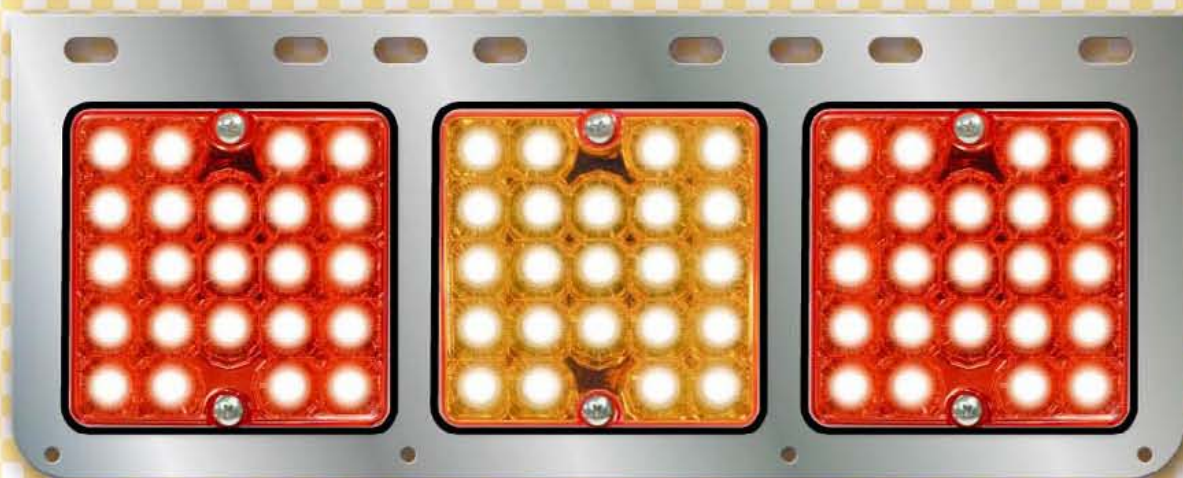

台灣之光
SINCE 1985

台灣、日本材料
台灣國 製造

ONE TAIWAN

ONE CHINA LED 2016.1

(多段式)

→ 近期發售

→ 近期發售

中英文對照版