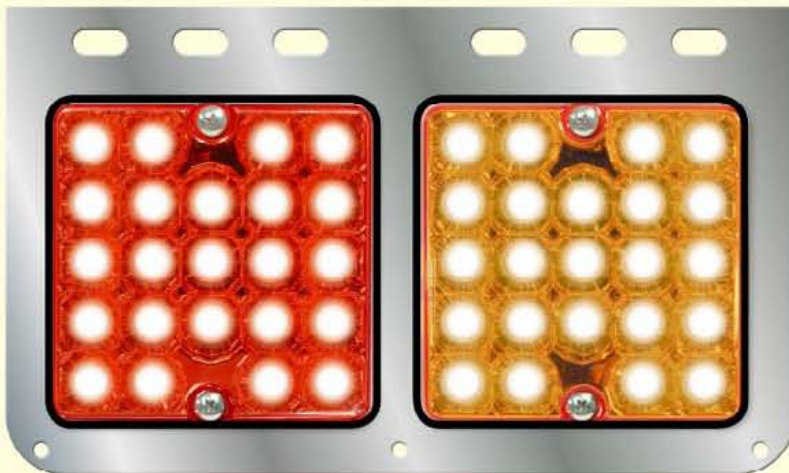

5564-23LED+5565-10LED(PVC3孔 紅+黃+白)

5564-23LED+5565-10LED (PVC, three holes, red + yellow+white) three lines, all-lit type

規格 長:348mm 寬:160mm 高:45mm Specification : (L):348mm (W):160mm (H):45mm

10個一箱
2孔單一重量：0.768kg
總重：7.68kg