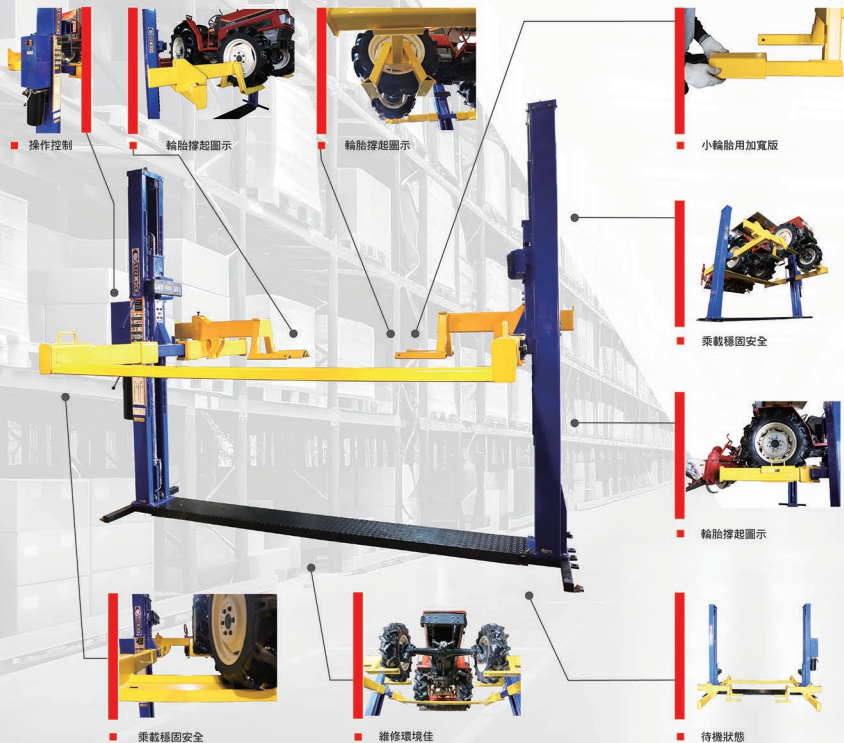

**CARLEO**<sup>®</sup>  
強倫頂車機

www.carleo.com.tw

**CARLEO**<sup>®</sup>

總廠：銘倫精機股份有限公司  
台中廠：協倫精機股份有限公司  
地址：台中市大肚區沙田路二段二巷66號  
地址：台中市工業區30路2號  
服務專線：(04)2699-6655  
<http://www.carleo.com.tw>  
E-mail: [service@carleo.com.tw](mailto:service@carleo.com.tw)

2024/1 本型錄僅供參考，出貨以實物為主

**SL-MLV3000**

Made in Taiwan  
全台首推、台灣製造  
農用機專用頂車機

# Series SL-MLV3000

型號	SL-MLV3000
承受重量	3200公斤
揚程	1800mm
馬力&電壓	三相 2HP 220V 60HZ 三相 2HP 220V 60HZ 三相 2HP 380V 60HZ
鋼索	8mm
上升時間	38秒
驅動方式	油壓動力
操作方式	電動