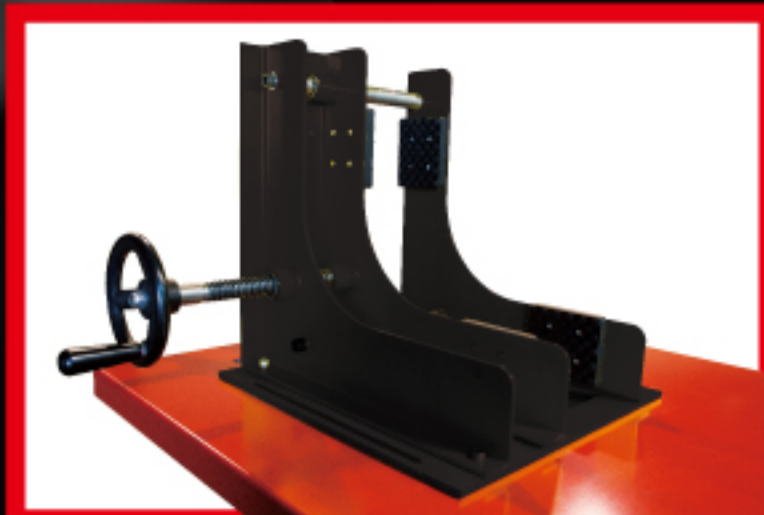

## SL-560C 機車頂車機

手動式解除安全卡榫 (免空壓) (專利發明字號：1608985 號)  
隱藏式控制系統、優化工作環境

▲ 火焰紅

▲ 永恆藍

▲ 深鈦灰

前輪擋板

選配：手動夾具、  
氣動夾具(炫耀黑)

選配：腳踏檔板

選配：可拆式吊架  
(不可以工具箱同時使用)

機械式安全卡榫設計  
免空壓、  
手動式安全卡榫解除

防爆閥  
安全為第一考量

隱藏式控制箱  
不佔空間、美化工作環境

後輪拆卸板

選配：工具架  
(炫耀黑)

線控控制上升下降  
(選配：可另外選購腳踏式)

型號	承受重量	揚程	馬力&電壓
SL-560-C	500kg	880m/m	1HP AC 220