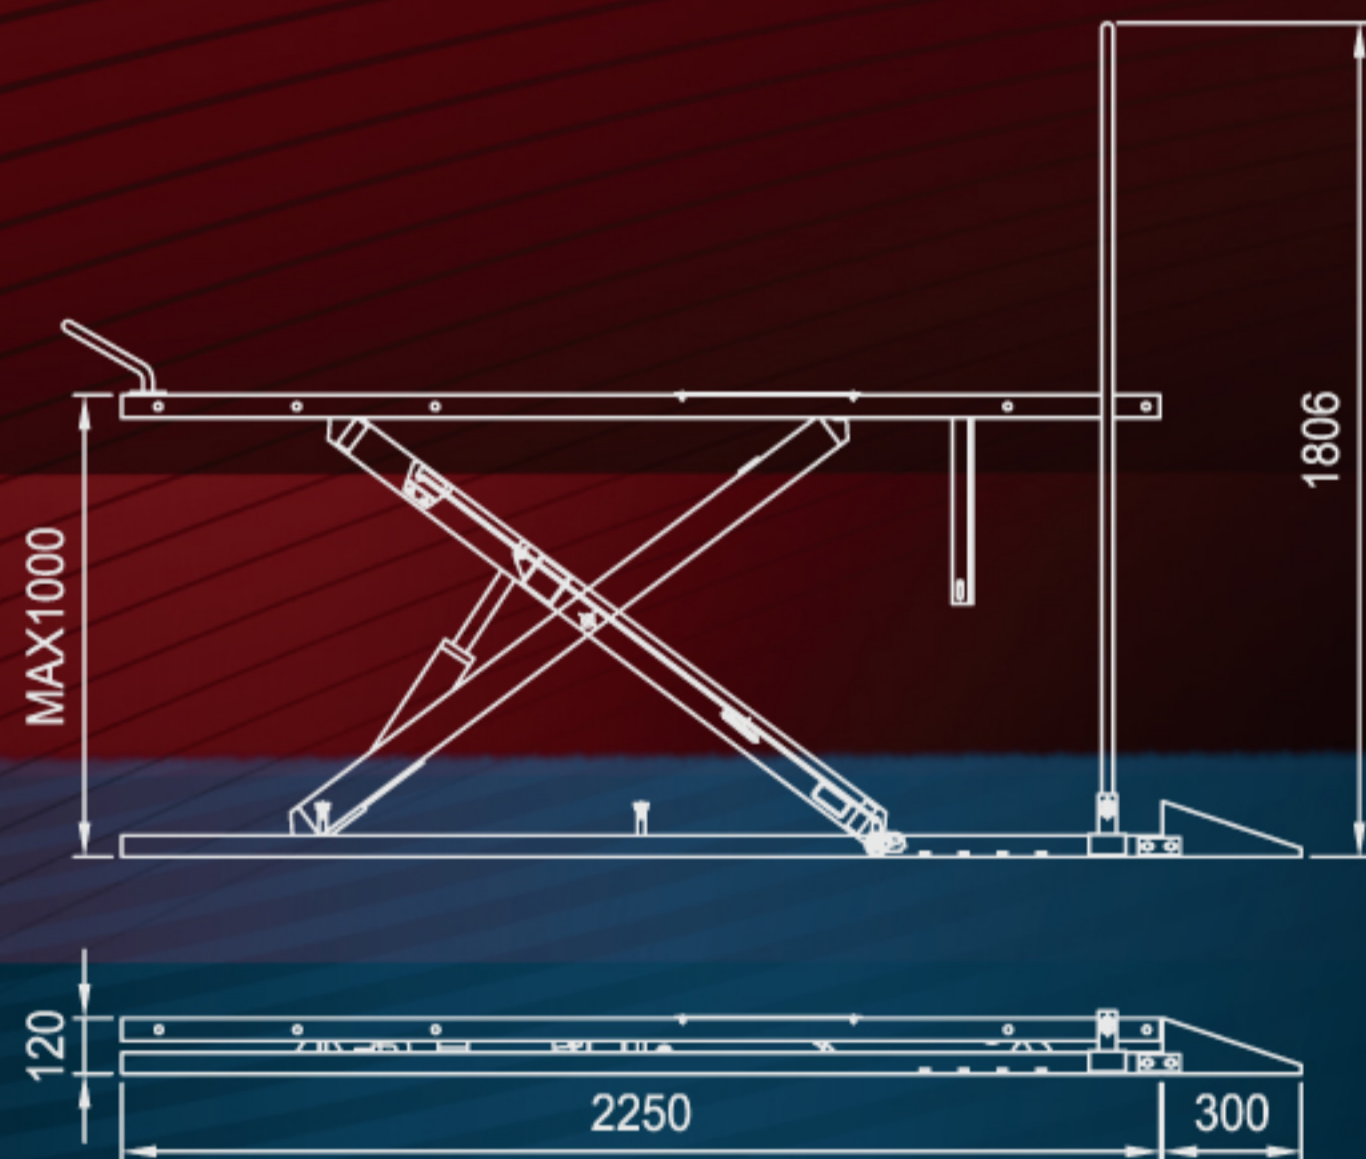

型號	承受重量	揚程	馬力&電壓
SL-560-C	500kg	880m/m	1HP AC 220

上升時間	驅動方式	操作方式
約27秒	油壓動力	手動

製造商

CARLEO®
強倫頂車機