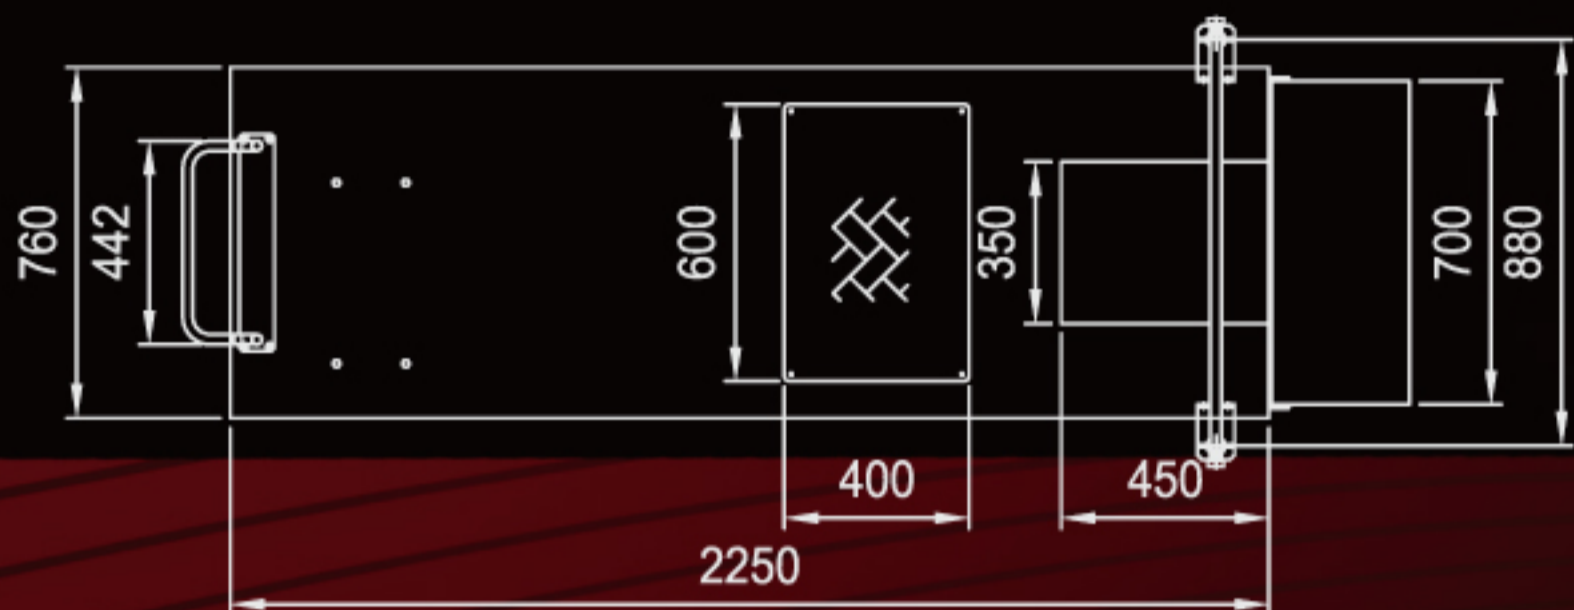

型號	承受重量	揚程	馬力&電壓
SL-560-C	500kg	880m/m	1HP AC 220

上升時間	驅動方式	操作方式
約27秒	油壓動力	手動

製造商

CARLEO®
強倫頂車機