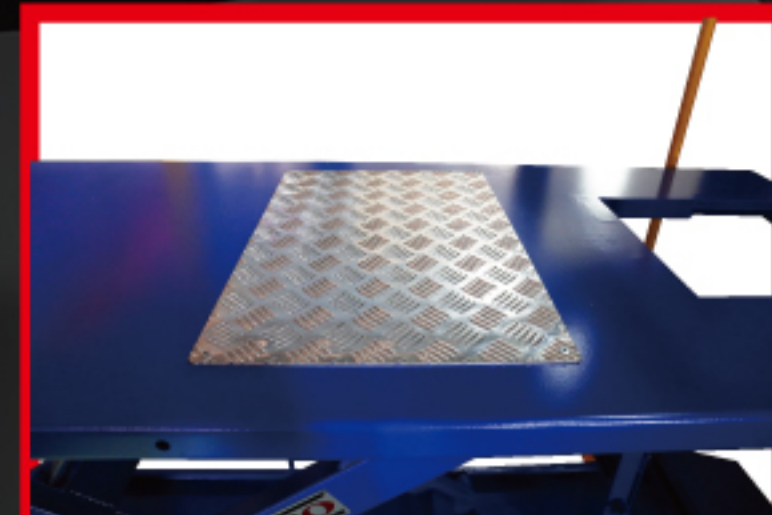

## SL-560C 機車頂車機

手動式解除安全卡榫 (免空壓) (專利發明字號：1608985 號)  
隱藏式控制系統、優化工作環境

▲ 火焰紅

▲ 永恆藍

▲ 深鈦灰

前輪擋板

選配：手動夾具、  
氣動夾具(炫耀黑)

選配：腳踏檔板