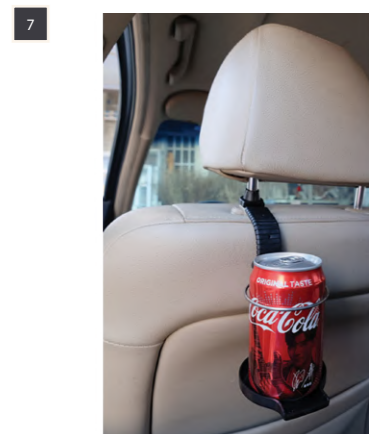

11.12. LY-336 TWIN HOLDER

10 PCS / INNER BOX
100 SETS / CTN / 6.7 CUFT
19 N.W / 21 G.W

13.14. LY-610 CUP HOLDER

20 PCS / INNER BOX
120 PCS / CTN / 3.7 CUFT
9.3N.W / 13.5 G.W

1.2. LY-701 FREE TRAY

10 SETS / INNER BOX
80 SETS / CTN / 7.5 CUFT
15.2 N.W / 17.2 G.W