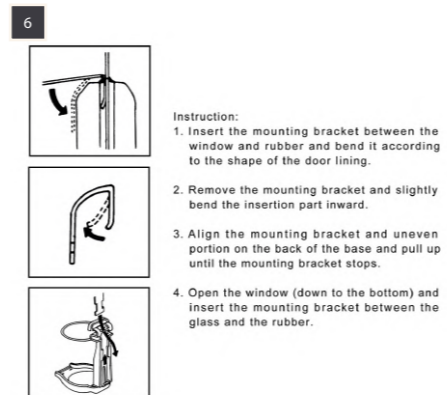

11.12. LY-336 TWIN HOLDER

10 PCS / INNER BOX
100 SETS / CTN / 6.7 CUFT
19 N.W / 21 G.W

13.14. LY-610 CUP HOLDER

20 PCS / INNER BOX
120 PCS / CTN / 3.7 CUFT
9.3N.W / 13.5 G.W

1.2. LY-701 FREE TRAY

10 SETS / INNER BOX
80 SETS / CTN / 7.5 CUFT
15.2 N.W / 17.2 G.W