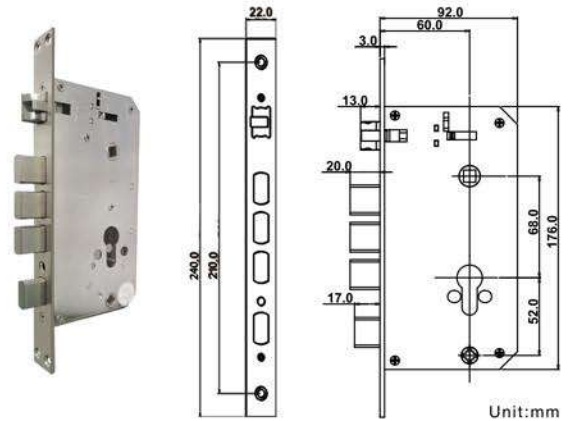

快速上鎖功能

內側防盜
暗門功能

歐規鎖匣式 指紋卡片密碼鎖

鎖匣

裝置距離：60 mm / 70 mm

中心距：68 mm

上節斜舌：抗磨擦不鏽鋼粉末冶金防火規格，突出長度13mm

下節方舌：突出長度20mm不鏽鋼粉末冶金防火規格

防盜暗門：突出長度17mm不鏽鋼粉末冶金防火規格

面板：不鏽鋼材質，22mm x 240mm x 3.0mm (W x H x D)

產品特性

- 內外側把手向上提起即可輕鬆開鎖。
- 防盜暗門：內側增加防盜暗門功能除增強安全性，並可防止家中幼童或寵物誤開。
- 虛位密碼功能：防窺視、避免指紋殘留於特定位置。
- 語音提示：支援中文/英文操作及設定。
- 一卡通模式：可設定如非晶片型悠遊卡/一卡通成為電子鑰匙，便於攜帶。
- 錯誤輸入鎖定防護功能：連續輸入未設定的密碼、卡片或指紋加總超過10次，自動停止所有功能運作約1分鐘。
- 隱藏式鑰匙孔 & Micro USB外接電源孔。
- 低電量警示 & 外部緊急電源供應：當電量不足時，會有警示聲提示。當電量耗盡時，可透過Micro USB外部電源孔連接行動電源，作為緊急電源開鎖。
- 音量調整：可靜音/低/中/高音共四段調整。
- 節電模式：無須隨時待機，延長電池使用壽命。

Specification

四合一開鎖	指紋+密碼+卡片+機械鑰匙
尺寸	349 mm(L) x 73 mm(W) x 22 mm(H)
材質	不鏽鋼
電源	1.5V(LR 06) AA鹼性電池 x 4
適用門厚	35mm-50mm, 50mm-65mm, 65mm-80mm
開門方向	適用於任何開門方向使用
指紋辨識	電容式
密碼長度	6~12位數
記憶容量	使用者-密碼10組/指紋50組/卡片50組 管理者-密碼1組/指紋4組
上鎖模式	自動上鎖
適用環境溫度	-10°C ~ 60°C (不含電池)
適用環境濕度	30% ~ 90% (RH) (無凝結狀態)