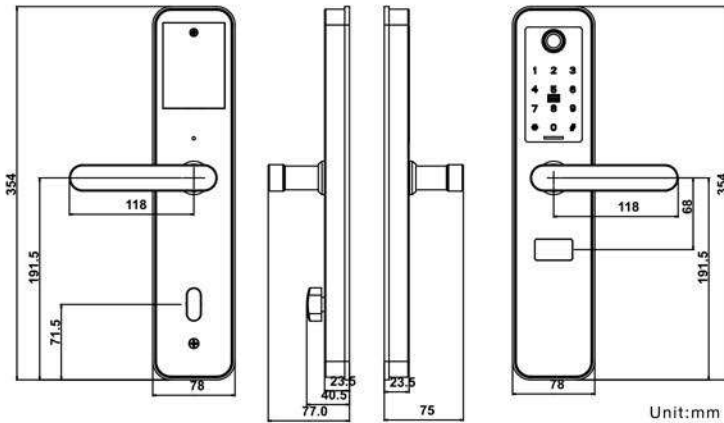

快速上鎖功能

內側防盜
暗門功能

歐規鎖匣式 指紋卡片密碼鎖

鎖匣

裝置距離：60 mm / 70 mm

中心距：68 mm

上節斜舌：抗磨擦不鏽鋼粉末冶金防火規格，突出長度13mm

下節方舌：突出長度20mm不鏽鋼粉末冶金防火規格

防盜暗門：突出長度17mm不鏽鋼粉末冶金防火規格

面板：不鏽鋼材質，22mm x 240mm x 3.0mm (W x H x D)

產品特性

- 內外側把手向上提起即可輕鬆開鎖。
- 防盜暗門：內側增加防盜暗門功能除增強安全性，並可防止家中幼童或寵物誤開。
- 虛位密碼功能：防窺視、避免指紋殘留於特定位置。
- 語音提示：支援中文/英文操作及設定。
- 一卡通模式：可設定如非晶片型悠遊卡/一卡通成為電子鑰匙，便於攜帶。
- 錯誤輸入鎖定防護功能：連續輸入未設定的密碼、卡片或指紋加總超過10次，自動停止所有功能運作約1分鐘。
- 隱藏式鑰匙孔 & Micro USB外接電源孔。
- 低電量警示 & 外部緊急電源供應：當電量不足時，會有警示聲提示。當電量耗盡時，可透過Micro USB外部電源孔連接行動電源，作為緊急電源開鎖。
- 音量調整：可靜音/低/中/高音共四段調整。
- 節電模式：無須隨時待機，延長電池使用壽命。

Specification

四合一開鎖	指紋+密碼+卡片+機械鑰匙
尺寸	349 mm(L) x 73 mm(W) x 22 mm(H)
材質	不鏽鋼
電源	1.5V(LR 06) AA鹼性電池 x 4
適用門厚	35mm-50mm, 50mm-65mm, 65mm-80mm
開門方向	適用於任何開門方向使用
指紋辨識	電容式
密碼長度	6~12位數
記憶容量	使用者-密碼10組/指紋50組/卡片50組 管理者-密碼1組/指紋4組
上鎖模式	自動上鎖
適用環境溫度	-10°C ~ 60°C (不含電池)
適用環境濕度	30% ~ 90% (RH) (無凝結狀態)